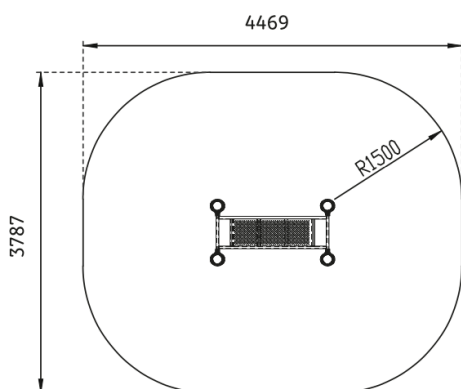

I COMPONENTI

1. **1** Struttura in acciaio zincato e termolaccato.
   Anelli in alluminio
2. **2** Assemblaggio ad anelli. Consente la regolazione dell'altezza in fase di montaggio ed una semplificata modularità degli elementi.
3. **3** Istruzioni in acciaio rivettate sulla trave.
4. **4** Montanti XXL 114 mm di diametro e 3 mm di spessore.

Su che tipo di suolo può essere installato?

Cemento, rivestito e stabilizzato	Terreno soffice	Terreno erboso	Truciolini di legno*	Ghiaia*	Sabbia*	Terreno soffice*	Lastra ammortizzante*	Erba sintetica*
✓	✓	✓	✓	✓	✓	✓	✓	✓

*secondo la norma EN 16630

ZONA D'IMPATTO