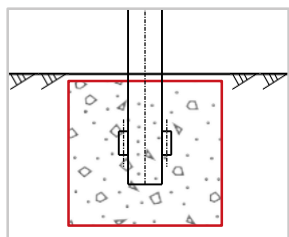

SIGILLATURA

FONDAZIONI

Annegato direttamente in un plinto in calcestruzzo