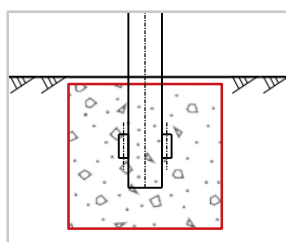

SIGILLATURA

FONDAZIONI

Annegato direttamente in un plinto in calcestruzzo