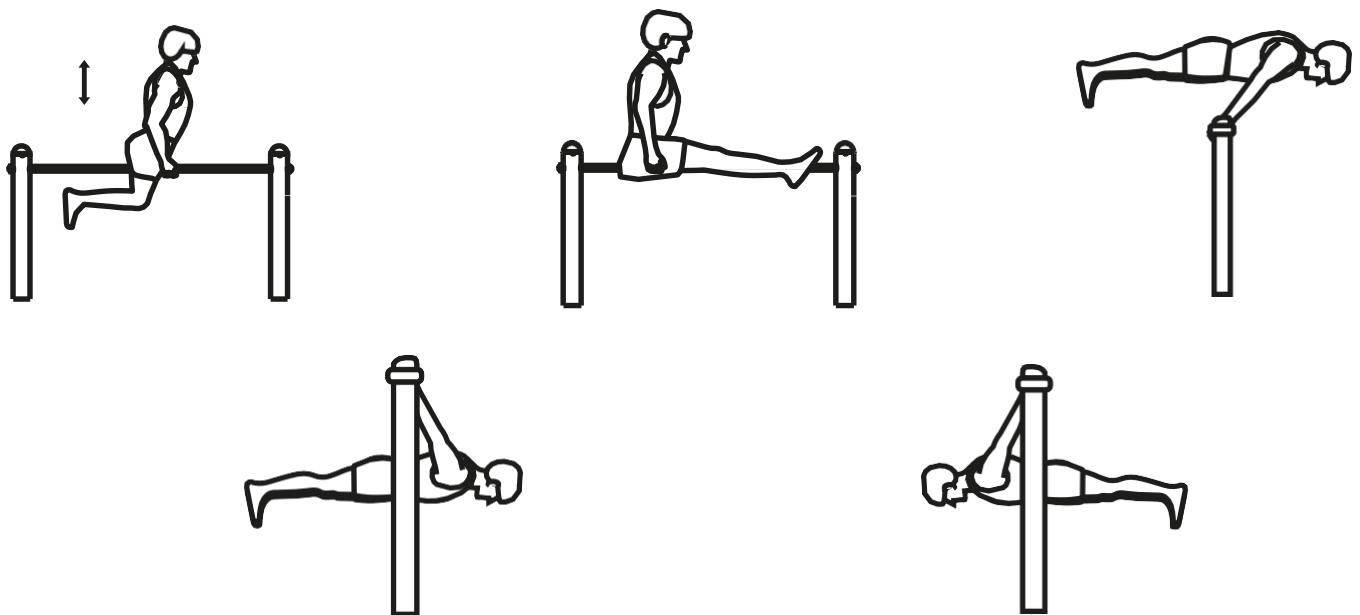

Riconosciuto dai sportivi e utilizzato nelle competizioni, il marchio DAMA Pro è fortemente affermato sul territorio internazionale!

DIMENSIONI

MARCHIO

10 GARANZIA*
ANNI

STREET WORKOUT

SCOPRI IL MONDO DELLO STREET WORKOUT CON LA NOSTRA APPLICAZIONE FREETNESS

APPLICAZIONE FREETNESS

COACHING
PERSONALIZZATO

UNA MULTITUDINE DI ESERCIZI POSSIBILI !

I COMPONENTI

- 1** Struttura in acciaio zincato e termolaccato.
Anelli in alluminio
- 2** Assemblaggio ad anelli. Consente la regolazione dell'altezza in fase di montaggio ed una semplificata modularità degli elementi.

- 3** Istruzioni in acciaio rivettate sulla trave.

- 4** Montanti XXL 114 mm di diametro e 3 mm di spessore.

Su che tipo di suolo può essere installato?

Cemento, rivestito e stabilizzato

Terreno soffice

Terreno erboso