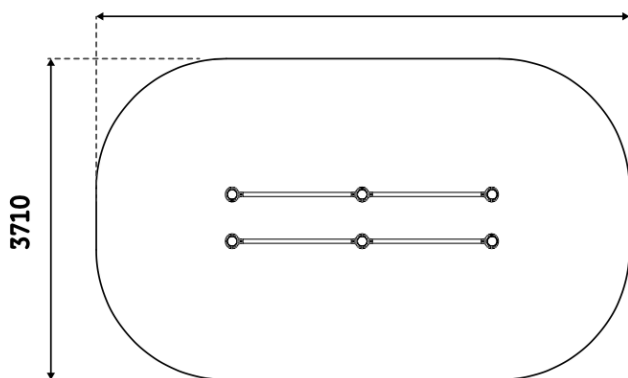

I COMPONENTI

1. **1** Struttura in acciaio zincato e termolaccato.
   Anelli in alluminio
2. **2** Assemblaggio ad anelli. Consente la regolazione dell'altezza in fase di montaggio ed una semplificata modularità degli elementi.

1. **3** Istruzioni in acciaio rivettate sulla trave.

1. **4** Montanti XXL 114 mm di diametro e 3 mm di spessore.

Su che tipo di suolo può essere installato?

Cemento, rivestito e stabilizzato

Terreno soffice

Terreno erboso

Truciolini di legno*

Ghiaia*

Sabbia*

Terreno soffice*

Lastra ammortizzante*

Erba sintetica*

*secondo la norma EN 16630

ZONA D'IMPATTO

6150