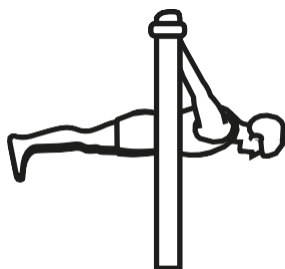

Riconosciuto dai sportivi e utilizzato nelle competizioni, il marchio DAMA Pro è fortemente affermato sul territorio internazionale!

DIMENSIONI

MARCHIO

10 GARANZIA*
ANNI

STREET WORKOUT

SCOPRI IL MONDO DELLO STREET WORKOUT CON LA NOSTRA APPLICAZIONE FREETNESS

APPLICAZIONE FREETNESS

COACHING
PERSONALIZZATO

UNA MULTITUDINE DI ESERCIZI POSSIBILI !

I COMPONENTI

1 Struttura in acciaio zincato e termolaccato.

Su che tipo di suolo può essere installato?

Cemento, rivestito e stabilizzato
✓