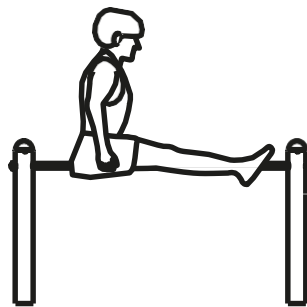

Riconosciuto dai sportivi e utilizzato nelle competizioni, il marchio DAMA Pro è fortemente affermato sul territorio internazionale!

DIMENSIONI

MARCHIO

10 GARANZIA*
ANNI

STREET WORKOUT

SCOPRI IL MONDO DELLO STREET WORKOUT CON LA NOSTRA APPLICAZIONE FREETNESS

APPLICAZIONE FREETNESS

COACHING
PERSONALIZZATO

UNA MULTITUDINE DI ESERCIZI POSSIBILI !

I COMPONENTI

1 Struttura in acciaio zincato e termolaccato.

Su che tipo di suolo può essere installato?

Cemento, rivestito e stabilizzato
✓