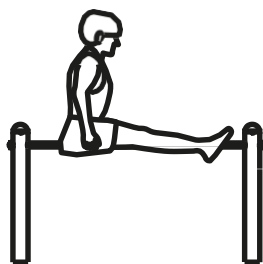

Riconosciuto dai sportivi e utilizzato nelle competizioni, il marchio DAMA Pro è fortemente affermato sul territorio internazionale!

DIMENSIONI

MARCHIO

10 GARANZIA*
ANNI

STREET WORKOUT

SCOPRI IL MONDO DELLO STREET WORKOUT CON LA NOSTRA APPLICAZIONE FREETNESS

APPLICAZIONE FREETNESS

COACHING
PERSONALIZZATO

UNA MULTITUDINE DI ESERCIZI POSSIBILI !

I COMPONENTI

1

Struttura in acciaio zincato e termolaccato.

Su che tipo di suolo può essere installato?

Cemento, rivestito e stabilizzato
✓