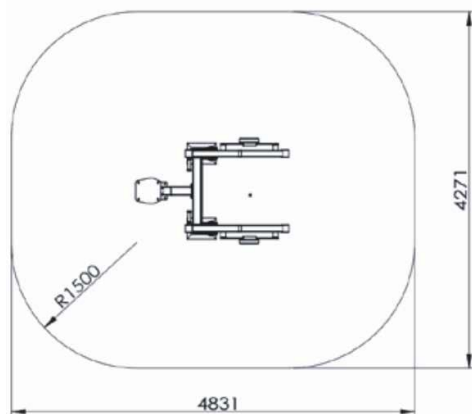

I COMPONENTI

- **1** Struttura in acciaio zincato e verniciato a polvere.
- **2** Sistema di regolazione del carico sulle guide. Fermi interni inaccessibili.
- **3** Programma di allenamento in acciaio inox rivettato sull'attrezzo.
- **4** Sedili in HDPE (polietilene ad alta densità).

Su che tipo di suolo può essere installato?

Cemento, rivestito e stabilizzato	Terreno soffice	Terreno erboso	Truciolini di legno*	Ghiaia*	Sabbia*	Pavimentazione soffice*	Lastra ammortizzante*	Erba sintetica*
✓	✓	✓	✓	✓	✓	✓	✓	✓

*secondo la norma EN 16630

ZONA D'IMPATTO

FONDAZIONE DI ANCORAGGIO