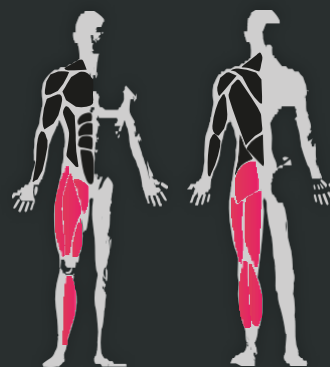

FITNESS	PISTON	LEST	RICARICA	R-PRO	INOX	STREET WORKOUT
STATION FUSION	SALUTE	COMBATTENTE	NINJA	FIGHT CLUB	SENIOR	ARREDO URBANO

SLALOM

LAVORARE SU CARDIO E AGILITÀ!

Lo slalom migliora la coordinazione e la velocità. L'obiettivo è passare il più velocemente possibile tra i pali.

DIMENSIONI

COACHING
PERSONALIZZATO

10 GARANZIA*
ANNI

I COMPONENTI

- 1** Struttura in acciaio zincato e verniciato a polvere.
Montanti di 114 mm di diametro.
Istruzioni d'uso in acciaio inox rivettato.

Su che tipo di suolo può essere installato?