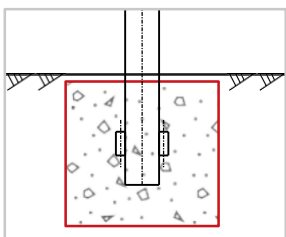

DIMENSIONI

COACHING
PERSONALIZZATO

10 GARANZIA*
ANNI

I COMPONENTI

- 1** Struttura in acciaio zincato e verniciato a polvere.
Montanti di 114 mm di diametro.
Istruzioni d'uso in acciaio inox rivettato.

Su che tipo di suolo può essere installato?

Erba sintetica*

*secondo la norma EN 16630

1

SIGILLATURA FONDAZIONI

Annegato direttamente in un plinto in calcestruzzo

FONDAZIONE DI ANCORAGGIO

Con tasselli di espansione (opzionale)

ZONA D'IMPATTO