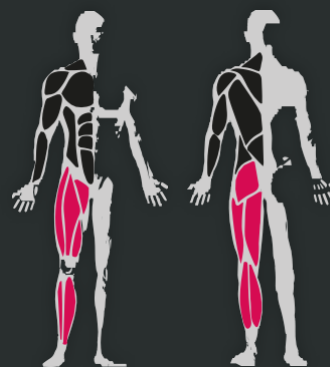

FITNESS	PISTON	LEST	RICARICA	R-PRO	INOX	STREET WORKOUT
STATION FUSION	<b>SALUTE</b>	COMBATTENTE	NINJA	FIGHT CLUB	SENIOR	ARREDO URBANO

## TRAVE QUADRATA 3M

### LAVORARE SULLA MOBILITÀ E SULLA COORDINAZIONE!

Attraversare l'ostacolo senza cadere il più velocemente possibile!