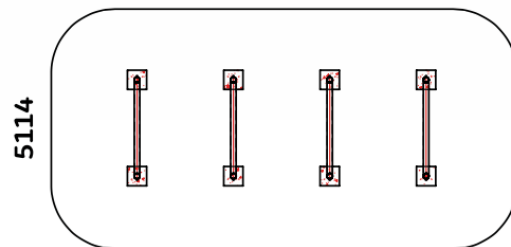

ZONA D'IMPATTO