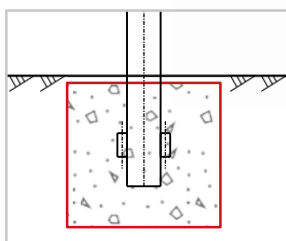

SIGILLATURA FONDAZIONI

Annegato direttamente in un plinto in calcestruzzo