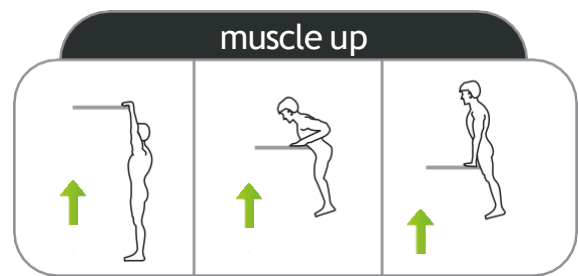

#### DIMENSIONI

## I COMPONENTI

- 1** Struttura in acciaio zincato e termolaccato.
- 2** Tubi da 32 mm di diametro. Lunghezza del freestyle 2000 mm.

- 3** Istruzioni in acciaio rivettate sulla trave.
- 4** Montanti XXL rettangolari, spessore 3 mm.