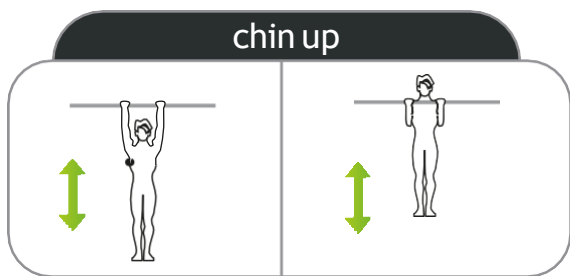

#### DIMENSIONI

## I COMPONENTI

- 1** Struttura in acciaio zincato e termolaccato.
- 2** Tubi da 32 mm di diametro. Lunghezza del freestyle 2000 mm.

- 3** Istruzioni in acciaio rivettate sulla trave.
- 4** Montanti XXL rettangolari, spessore 3 mm.