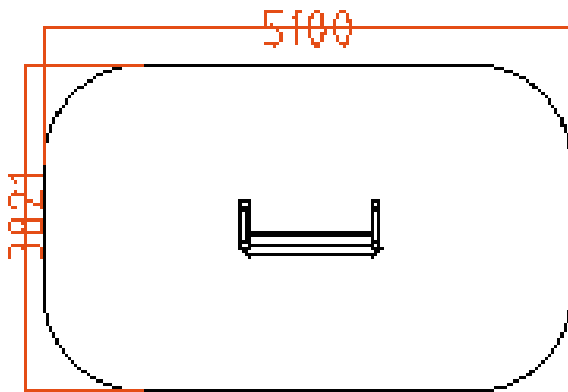

I COMPONENTI

- **1** Struttura in acciaio zincato e termolaccato.
- **2** Tubi da 32 mm di diametro. Lunghezza del freestyle 2000 mm.

- **3** Istruzioni in acciaio rivettate sulla trave.
- **4** Montanti XXL rettangolari, spessore 3 mm.

Su che tipo di suolo può essere installato?

Cemento, rivestito e stabilizzato

Terreno soffice

Terreno erboso

Truciolini di legno*

Ghiaia*

Sabbia*

Pavimentazione soffice*

Lastra ammortizzante*

Erba sintetica*

*secondo la norma EN 16630

ZONA D'IMPATTO