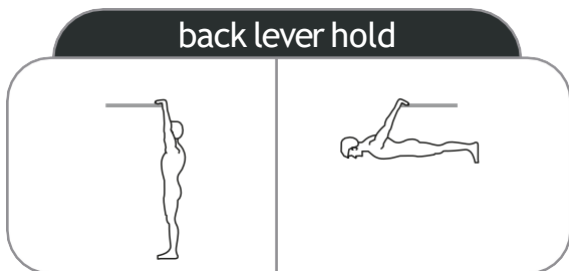

#### DIMENSIONI

## I COMPONENTI

- 1** Struttura in acciaio zincato e termolaccato.
- 2** Tubi da 32 mm di diametro. Lunghezza del freestyle 2000 mm.

- 3** Istruzioni in acciaio rivettate sulla trave.
- 4** Montanti XXL rettangolari, spessore 3 mm.