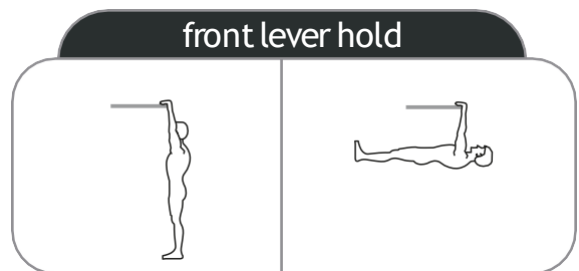

#### DIMENSIONI

## I COMPONENTI

- 1** Struttura in acciaio zincato e termolaccato.
- 2** Tubi da 32 mm di diametro. Lunghezza del freestyle 2000 mm.

- 3** Istruzioni in acciaio rivettate sulla trave.
- 4** Montanti XXL rettangolari, spessore 3 mm.